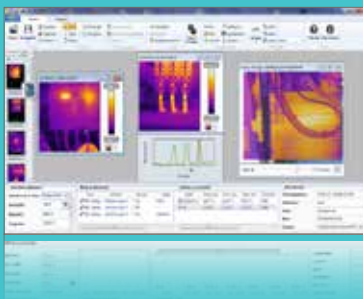

## CAMReport®, mjukvaran för bildanalys

**Denna omfattande mjukvara erbjuder alla funktioner som du behöver för en pålitlig analys av mätresultaten**

- Kursorer (automatisk visning av temperatur på en vald punkt)
- Termisk profil (automatisk visning av Min/Max/Avg-temperaturer)
- Fyrkants- eller cirkelvisning för områdesanalys

- Tabeller för snabb och automatisk visning av all information samt analys av bilder
- Polygon- och linjevisning för en mer noggrann analys av speciella områden i värmebilderna
- Inbyggd, inställbar emissivitetstabell